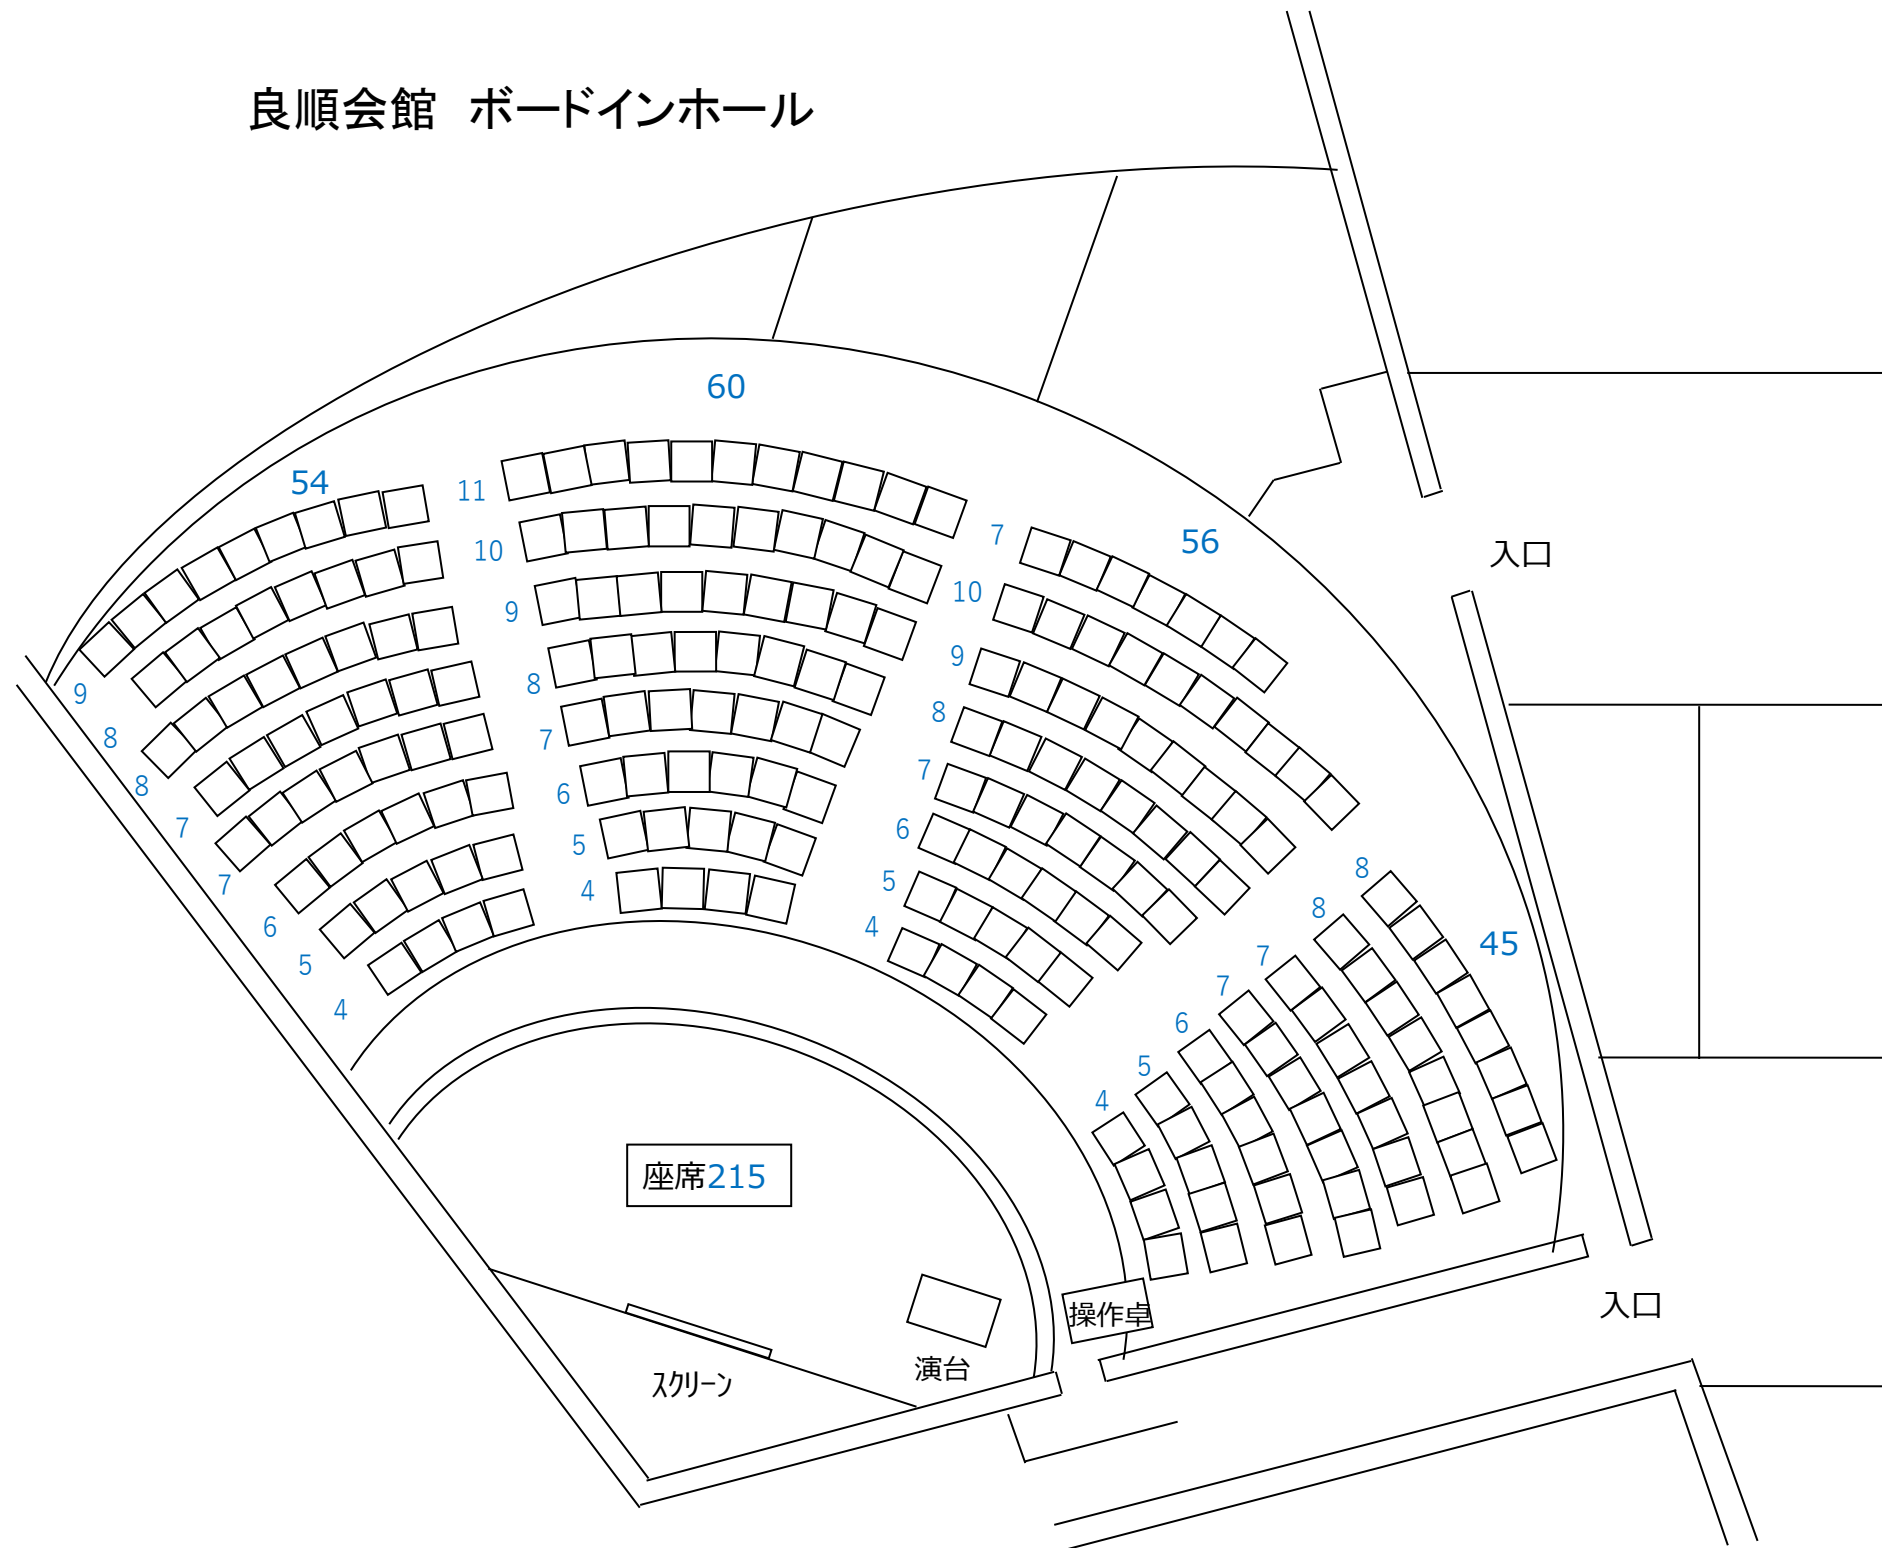

倉庫

(専斎ホール2)

(専斎ホール1)

(通常)

3人掛 = 108席

2人掛 = 72席

(最大)

3人掛 = 120席

2人掛 = 80席

良順会館 1F

# 良順会館 ボードインホール

使用後はもとに戻して下さい。

(小会議室)