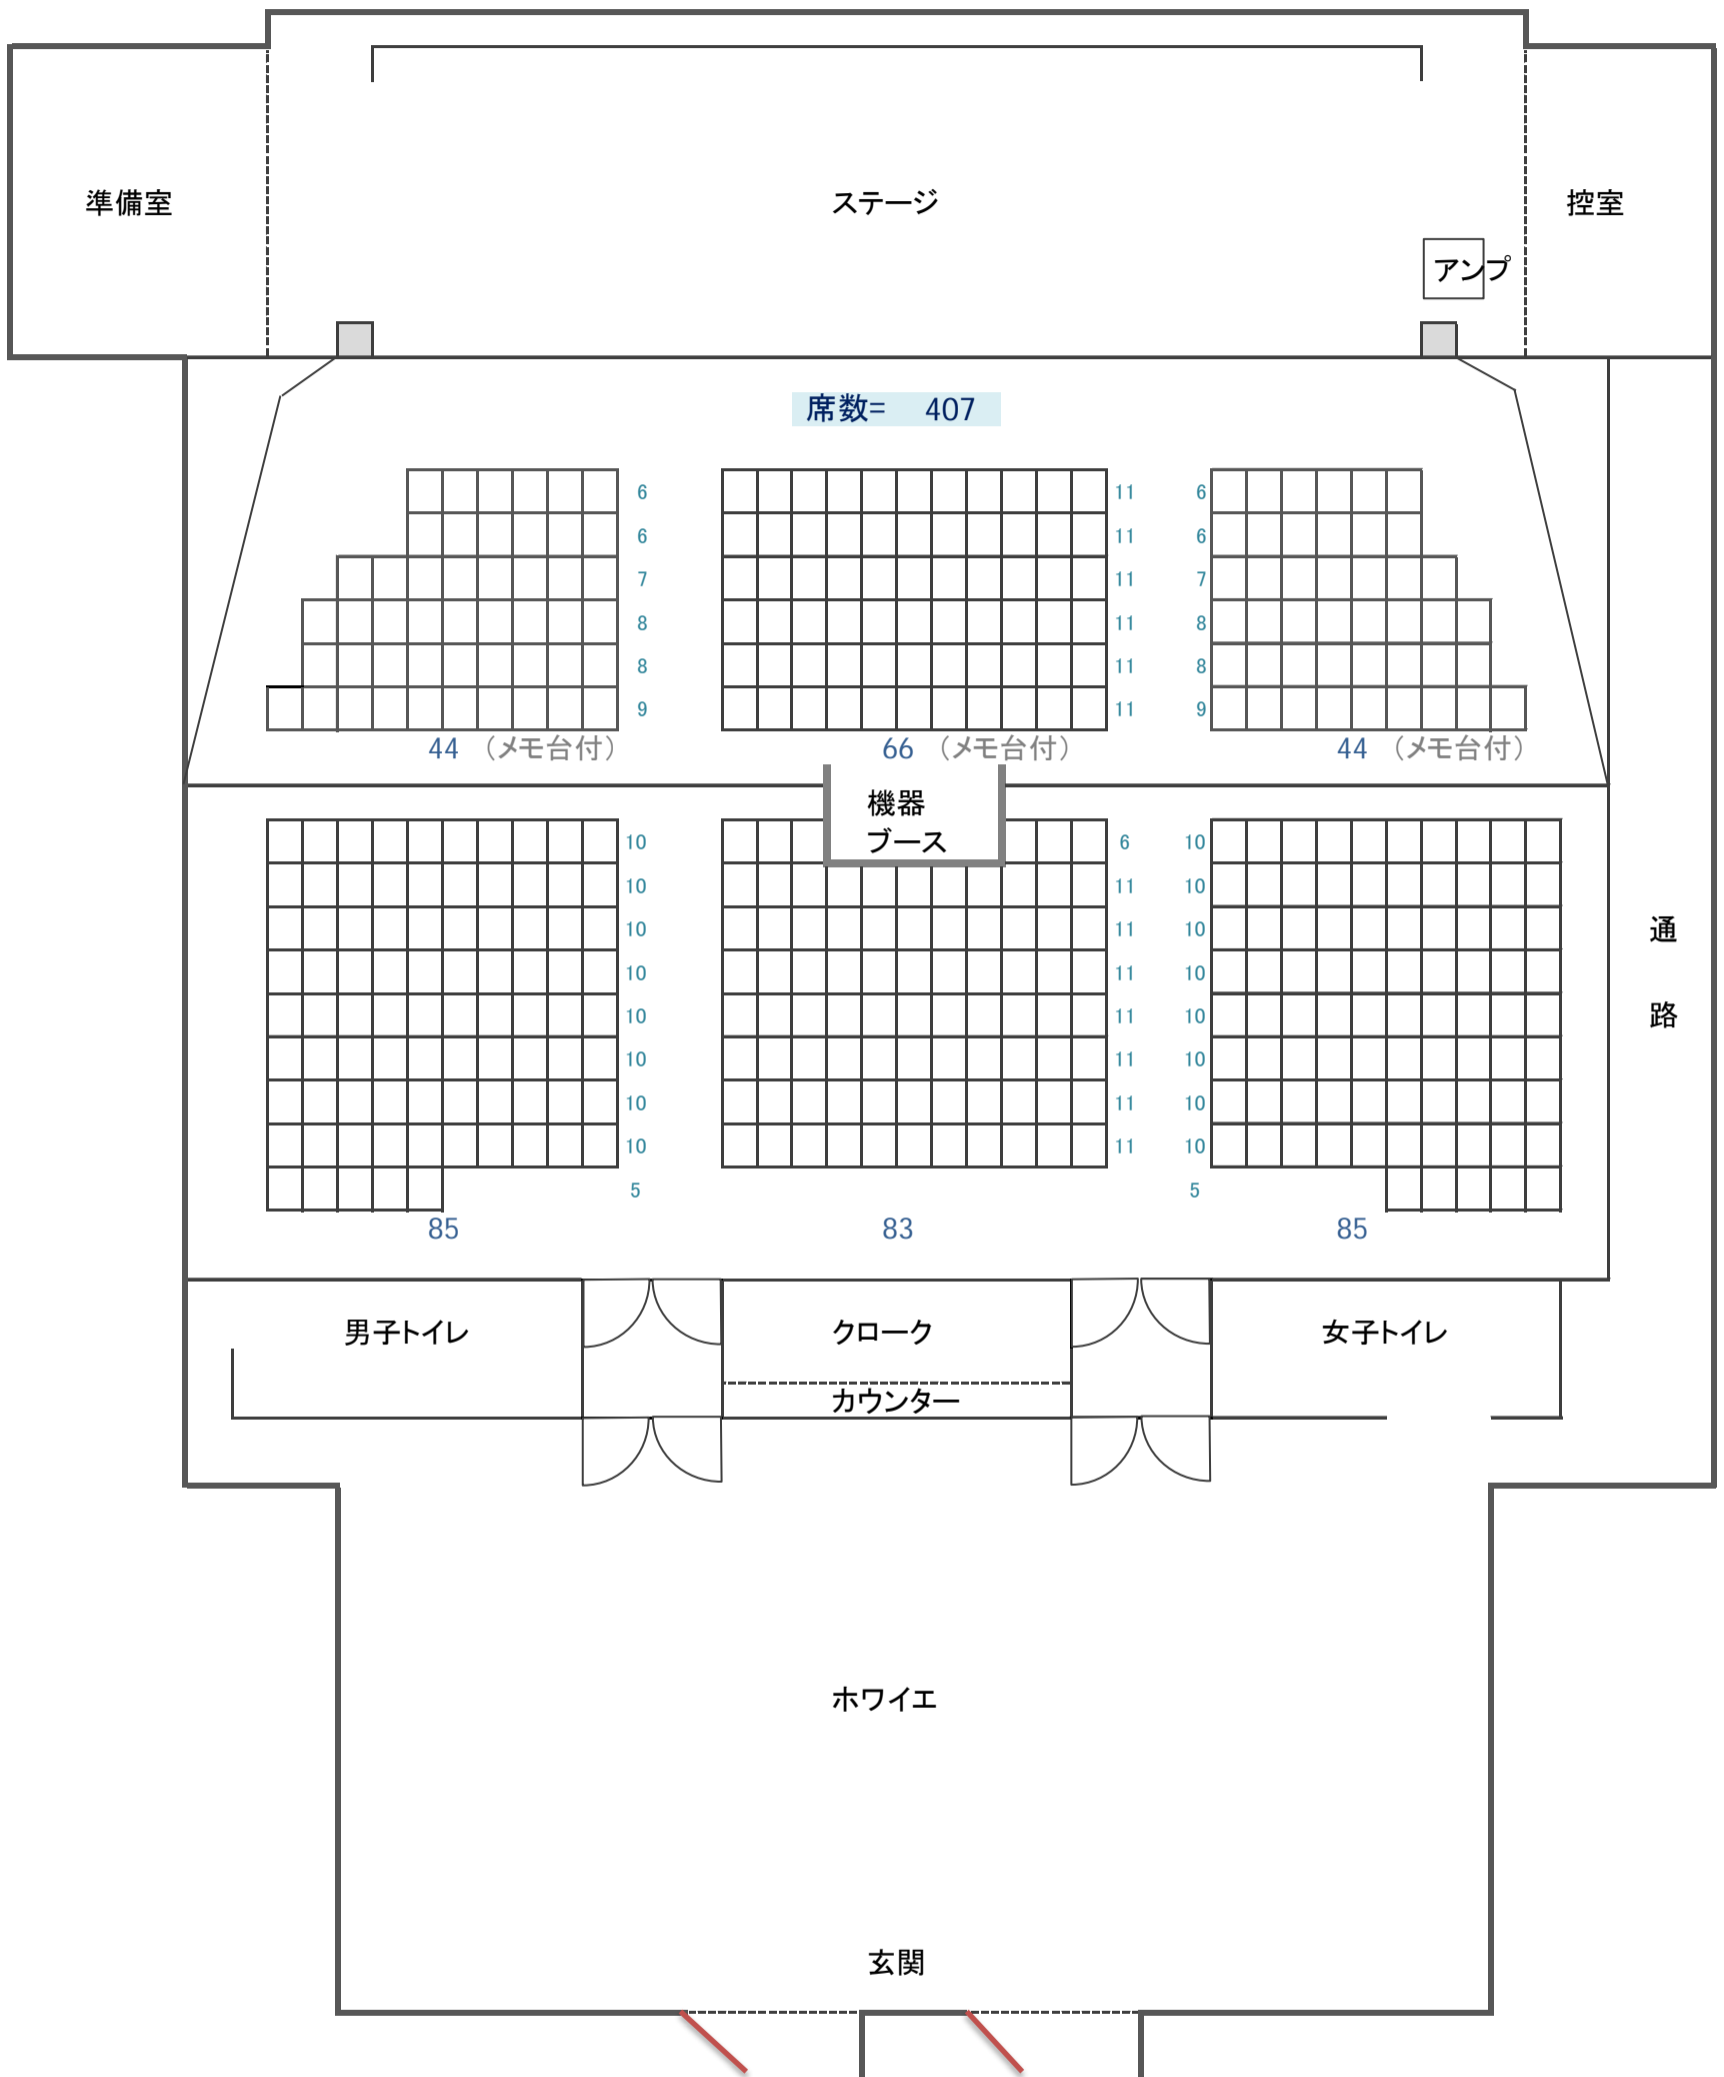

窓

ポンペ会館 1F

窓

(第1会議室)

(第1会議室)

3人掛 = 54席

2人掛 = 36席

(セミナー室)

倉庫

(セミナー室)

ポンペ会館 1F

長崎大学 医学部 記念講堂

倉庫

窓

良順会館 1F

窓

倉庫

(専斎ホール2)

(専斎ホール1)

(通常)

3人掛 = 108席

2人掛 = 72席

(最大)

3人掛 = 120席

2人掛 = 80席

良順会館 1F