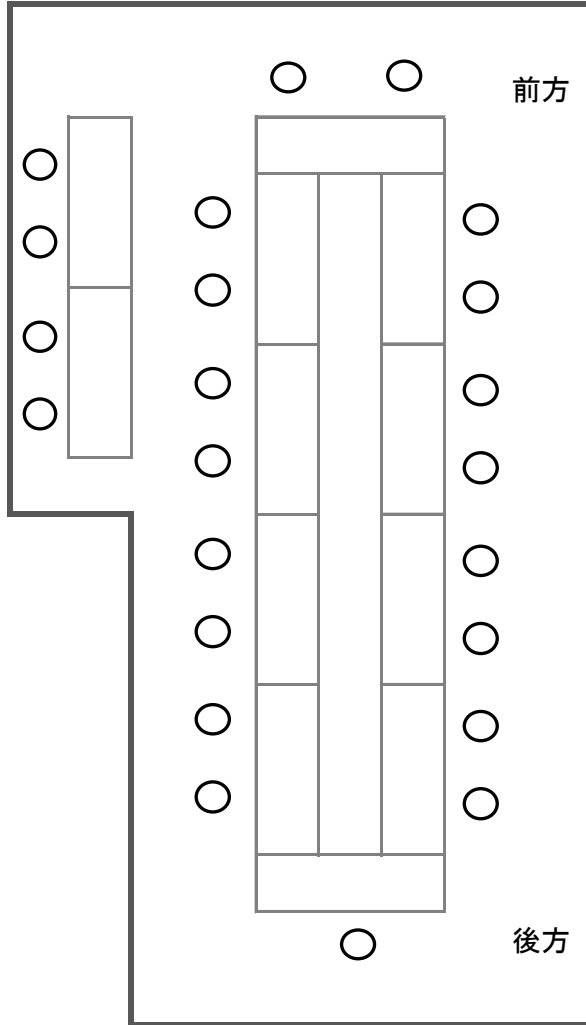

2人掛 = 80席

良順会館 1F

# 良順会館 ボードインホール

使用後はもとに戻して下さい。

(小会議室)