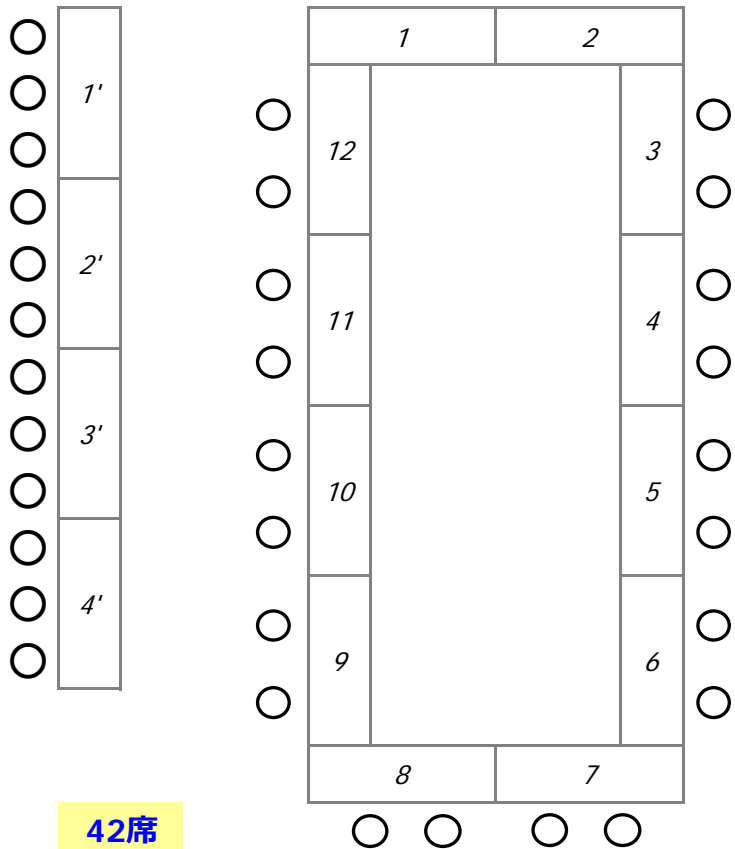

窓

ポンペ会館 1F

窓

(第1会議室)

(第1会議室)

3人掛 = 54席

2人掛 = 36席

(セミナー室)

倉庫

(セミナー室)

ポンペ会館 1F

長崎大学 医学部 記念講堂

倉庫

窓

良順会館 1F

窓

倉庫

(専斎ホール2)

(専斎ホール1)

(通常)

3人掛 = 108席

2人掛 = 72席

(最大)

3人掛 = 120席

2人掛 = 80席

良順会館 1F